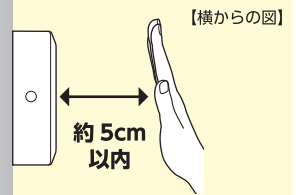

手をかざして ON・OFF

お部屋の照明スイッチに

パナソニック用 壁スイッチ1個タイプ

電池別売 単三形乾電池 ×3本使用

衛生面が気になるこんな場所で活躍

帰宅時の照明点灯

洗面所・トイレなどで

公共施設のスイッチ

多くの人が使うスイッチ

特長

- 手をかざすだけで ON / OFF できる
- さわらないから衛生的(玄関、トイレ、洗面所などのスイッチに)
- お子様からご年配の方までラクラク操作
- 工事 / 工具不要で簡単設置

非接触スイッチ検知範囲

取り付け方法

①スイッチプレートと壁の間に付属の取付金具を差し込みます
※金具が取り付けにくい場合、化粧プレートを外し、プレート枠のネジをゆるめ取り付けてください。

②本体をスイッチプレートの上からかぶせます

③付属の取付ネジを取り付けて完了

仕様

※数値は当社測定値(一部除く)

電源	単三形アルカリ乾電池 ×3本 (別売)
電池寿命	スイッチ 約9ヶ月 ワイドスイッチ 約8ヶ月 ※1日10回動作時 ※アルカリ乾電池使用時 ※電池の性能、使用条件により電池寿命は短くなる場合があります。
外形寸法(約)	幅76×高さ124×奥行41(mm)(最大値)
質量	約125g(電池除く)
付属品	取付金具、取付ネジ、シール