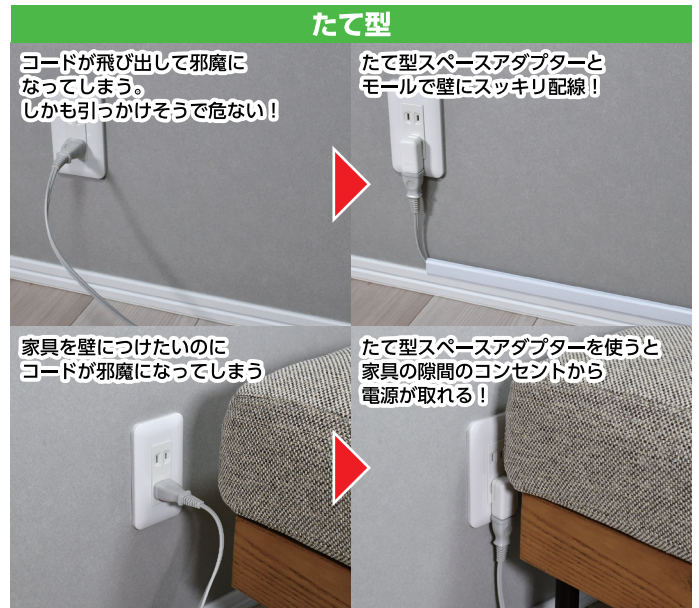

プラグの方向を変えてスッキリ！

特長

●プラグの向きを変えることで、コードをスッキリ配線できます。

型番：A-371B(W)
商品 CD：3277-0
JAN：4901087224036

型番：A-372B(W)
商品 CD：3277-1
JAN：4901087224043

仕様

定格 AC125V 15A

使用温度範囲 -10℃～40℃