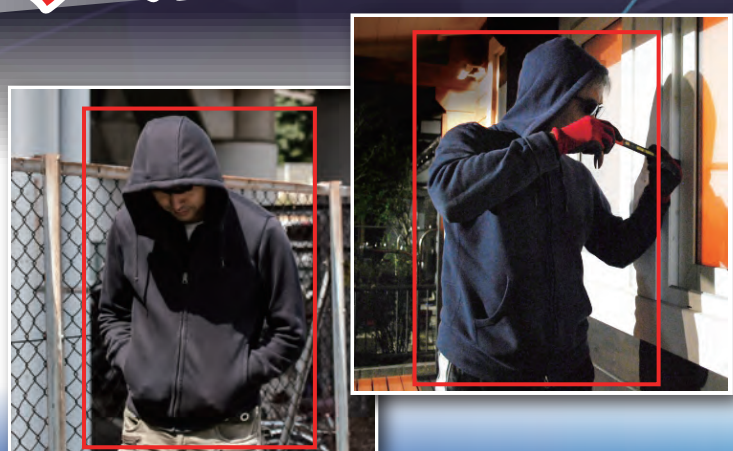

型番：L-WMN-GS

ワイヤレス見張隊 ネオ NEO ガードシステム

光学
5倍
ズーム

カメラ3台+
PTZカメラ
1台標準装備

最新の AI が 人間だけを検知して録画!

(バレット型) 型番：L-WMN-GS2C
固定カメラ2台セット
もあります

モニター・レコーダー
一体型で
省スペース

ワイヤレスカメラなので
かんたん設置

AI 人体検知
機能搭載

高画質・高精細
フルハイビジョン
1920×1080

カメラ3台+
PTZカメラ
1台標準装備

スマホアプリを使って
**監視&
双方向通話**

AI機能が“人間だけ”を検知

最新のAIが人間だけを識別して録画します。泥棒やゴミの不法投棄などを撮影すれば有効な物的証拠になります。AIが人体を検知すると音でお知らせすることも出来ます。

ワイヤレスで設置が簡単

ワイヤレスカメラなので簡単に設置することが可能です。カメラはPTZカメラ1台を含む4台。玄関や駐車場など気になる場所にカメラを設置してリビングでモニターチェックする事ができます。

フルハイビジョンで夜も鮮明に撮影

フルハイビジョンなので細かな箇所まで確認することができます。約20日間の長時間録画が可能（カメラ4台 HDD1TBの場合）。自動でデイ/ナイトモードの切替えを行うので夜間や暗い場所でも綺麗に撮れます。

モニター・レコーダー一体型

モニターとレコーダー一体型なのでコンパクト！狭いスペースでも設置することが可能です。カメラは保護等級IP65相当なので屋根のない屋外でも使用することができます。

監視&双方向通話が可能

スマホ（専用アプリ）でカメラ前の相手と会話することができます。不審者に声を掛けたり家族とのコミュニケーションをとったり使いはいろいろ。

PTZカメラを1台標準装備

レコーダーからの操作によりカメラ向き（上下左右）の変更、ズームが行えます。

<製品仕様>

モニター付レコーダー（録画装置）

LCD画面	12.5インチIPS液晶モニター、解像度：1920×1080
映像入力	4ch、最大8chまで増設可能
オペレーションシステム	組込みLinux OS
ビデオ解像度	H.265、H.264、H.265+
映像表示	8ch
映像再生	4ch
映像出力	HDMI×1
オーディオ出力	3.5mmオーディオ端子×1
IPプロトコル	IEEE 802.11 Wi-Fi、UPnP(プラグアンドプレイ)、SMTP(メールサービス)、PPPoE(ダイヤルアップネットワーク)、DHCP
USB端子	USB2.0×2
ハードディスク	SATA×1、(3.5インチHDD：最大6TBまで対応)
ネットワーク端子	RJ45(10M / 100M自己適応型イーサネット)×1
録画モード	手動録画、時間録画、動体検知録画、アラーム録画
電源	DC12V/3A電源アダプタ×1
消費電力	≤18W (HDDを除く)
動作温度/湿度	-10℃～50℃ / 30%～80% (結露なきこと)
サイズ	約300mm(W)×約228mm(V)×約78mm(H) アンテナ部を除く
重量	約1.7kg (HDDを含む)
連続録画時間	約20日間(カメラ4台、HDD:1TBの場合)
無線伝送距離	50m (レコーダーとカメラの間に障害物がない場合)