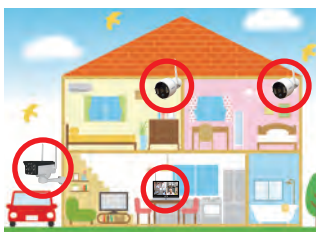

AI 人体検知
機能搭載

高画質・高精細
フルハイビジョン
1920×1080

カメラ3台+
PTZカメラ
1台標準装備

スマホアプリを使って
**監視&
双方向通話**

AI機能が“人間だけ”を検知

最新のAIが人間だけを識別して録画します。泥棒やゴミの不法投棄などを撮影すれば有効な物的証拠になります。AIが人体を検知すると音でお知らせすることも出来ます。

ワイヤレスで設置が簡単

ワイヤレスカメラなので簡単に設置することが可能です。カメラはPTZカメラ1台を含む4台。玄関や駐車場など気になる場所にカメラを設置してリビングでモニターチェックする事ができます。

フルハイビジョンで夜も鮮明に撮影

フルハイビジョンなので細かな箇所まで確認することができます。約20日間の長時間録画が可能（カメラ4台 HDD1TBの場合）。自動でデイ/ナイトモードの切替えを行うので夜間や暗い場所でも綺麗に撮れます。

モニター・レコーダー一体型

モニターとレコーダー一体型なのでコンパクト！狭いスペースでも設置することが可能です。カメラは保護等級IP65相当なので屋根のない屋外でも使用することができます。

監視&双方向通話が可能

スマホ（専用アプリ）でカメラ前の相手と会話することができます。不審者に声を掛けたり家族とのコミュニケーションをとったり使いはいろいろ。

PTZカメラを1台標準装備

レコーダーからの操作によりカメラ向き（上下左右）の変更、ズームが行えます。

<製品仕様>

モニター付レコーダー（録画装置）

LCD画面	12.5インチIPS液晶モニター、解像度：1920×1080
映像入力	4ch、最大8chまで増設可能
オペレーションシステム	組込みLinux OS
ビデオ解像度	H.265、H.264、H.265+
映像表示	8ch
映像再生	4ch
映像出力	HDMI×1
オーディオ出力	3.5mmオーディオ端子×1
IPプロトコル	IEEE 802.11 Wi-Fi、UPnP(プラグアンドプレイ)、SMTP(メールサービス)、PPPoE(ダイヤルアップネットワーク)、DHCP
USB端子	USB2.0×2
ハードディスク	SATA×1、(3.5インチHDD：最大6TBまで対応)
ネットワーク端子	RJ45(10M / 100M自己適応型イーサネット)×1
録画モード	手動録画、時間録画、動体検知録画、アラーム録画
電源	DC12V/3A電源アダプタ×1
消費電力	≤18W (HDDを除く)
動作温度/湿度	-10℃～50℃ / 30%～80% (結露なきこと)
サイズ	約300mm(W)×約228mm(V)×約78mm(H) アンテナ部を除く
重量	約1.7kg (HDDを含む)
連続録画時間	約20日間(カメラ4台、HDD:1TBの場合)
無線伝送距離	50m (レコーダーとカメラの間に障害物がない場合)