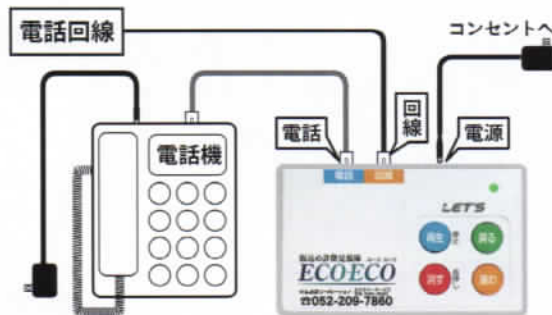

20分通話

着信後、通話時間が20分経過すると、通話中に「ピンポン」という音を流します。通話相手にチャイム音を鳴らして来訪者を装うことで、着信者が通話を切るきっかけを作ります。通話時間が30分経過すると、「巧妙な詐欺の電話が多発しています。ご注意ください」というメッセージが着信者に流れて注意を促します。

安心の撃退率機能付き

『警告音声聞いて電話を切った人』の割合を示す「**撃退率**」を音声で確認可能。設置効果を実感することができます。

撃退率は
〇〇パーセントです

簡単に取り付け可能

電話回線と電話機の間接続するだけ。**工事も工具も要らない**ので機械が苦手な方も安心です。

仕様			
収容回線数	1回線	温度	5℃~45℃
接続端末数	1台	湿度	20%~80%RH
配線方法	アナログ二線式*	本体寸法(外形)	115(W)×69(D)×25(H)mm
電源	ACアダプター(DC15V/400mA)	本体重量	約120g
消費電力	最大約6W	認証番号	A21-0079001