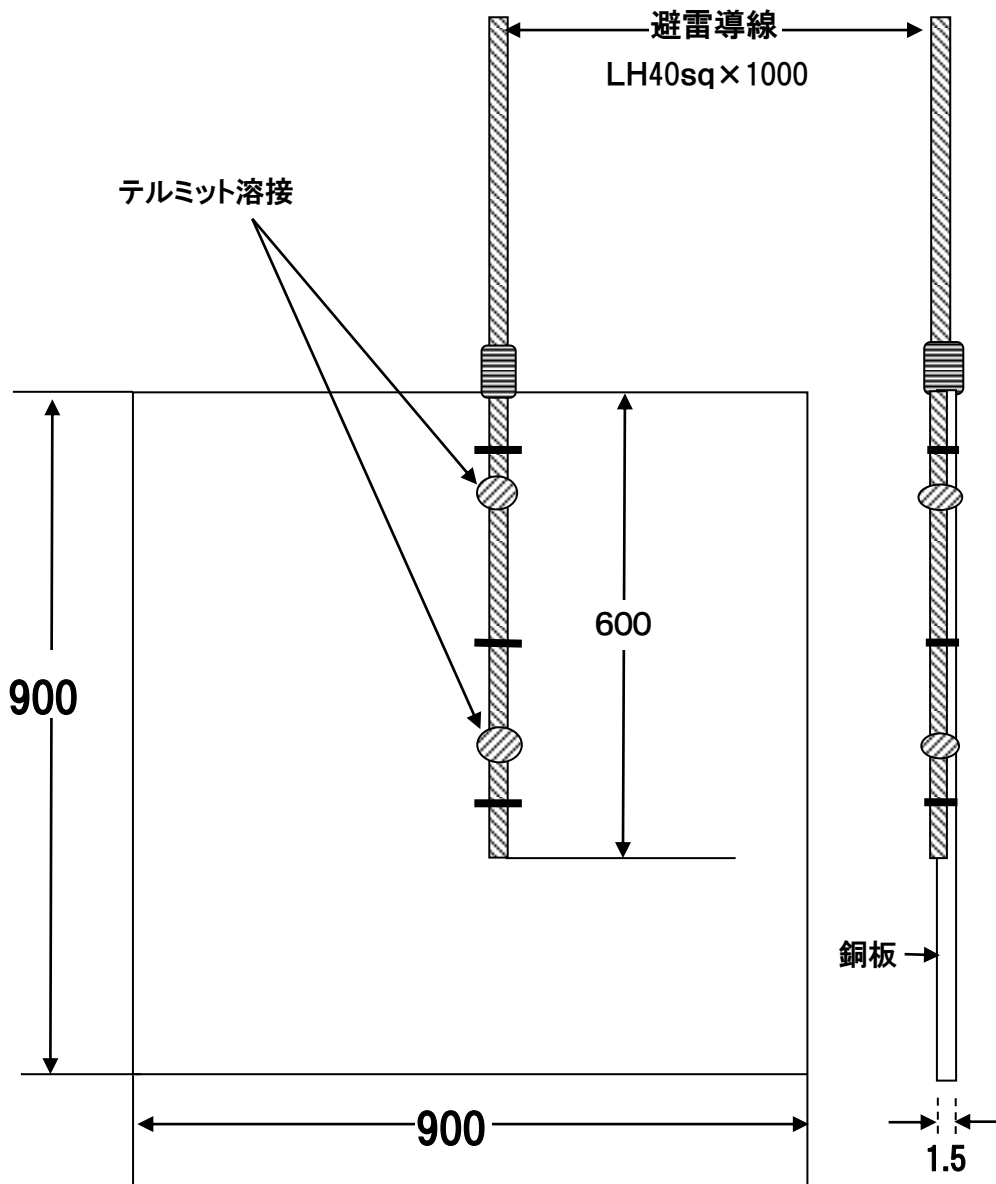

接 地 銅 板

銅 テルミット 型

単位：mm

丸 信 電 業 株 式 会 社