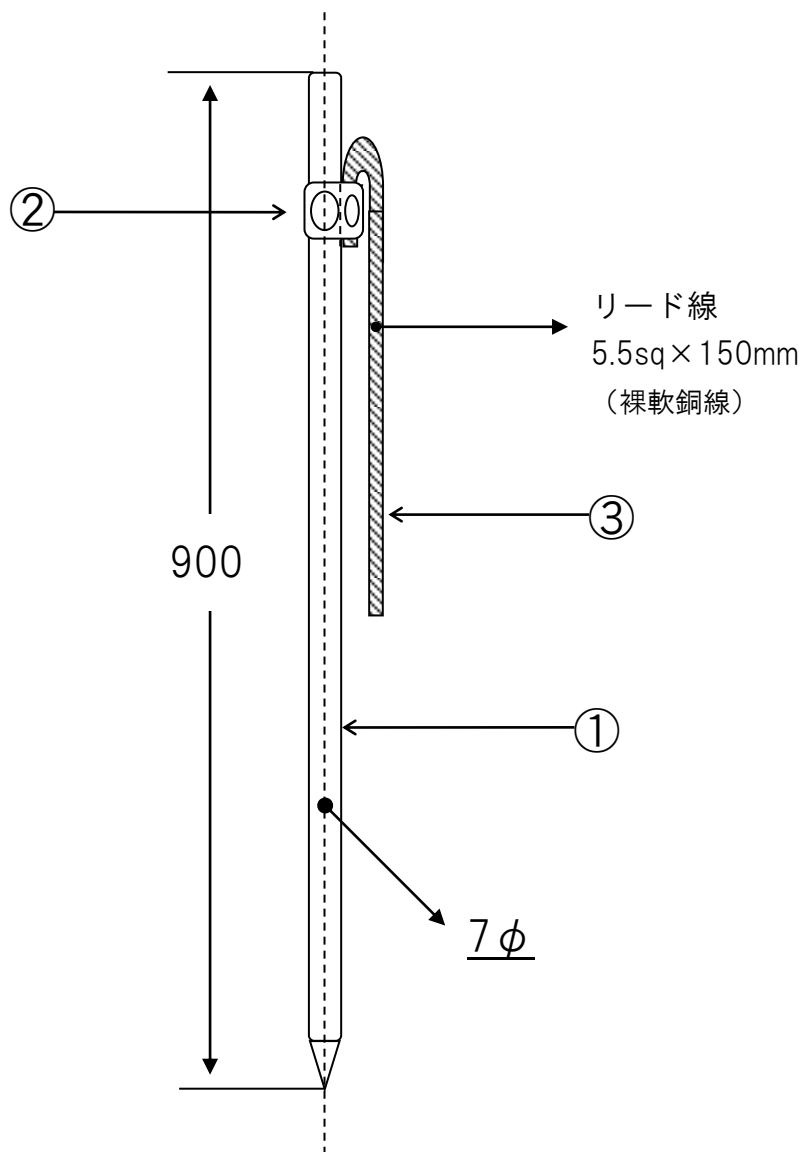

# 丸形接地棒

単位：mm

品名	銅メッキアース棒 7φ×900	
番号	名称	材質
1	棒鋼 (銅メッキ)	JIS G 3101 「一般構造用圧延鋼材」に規定する SS400 と同等
2	接続管	JIS H 3300 「銅及び銅合金継目無管」に規定する C1220T と同等
3	リード線	軟銅撚線

丸信電業株式会社