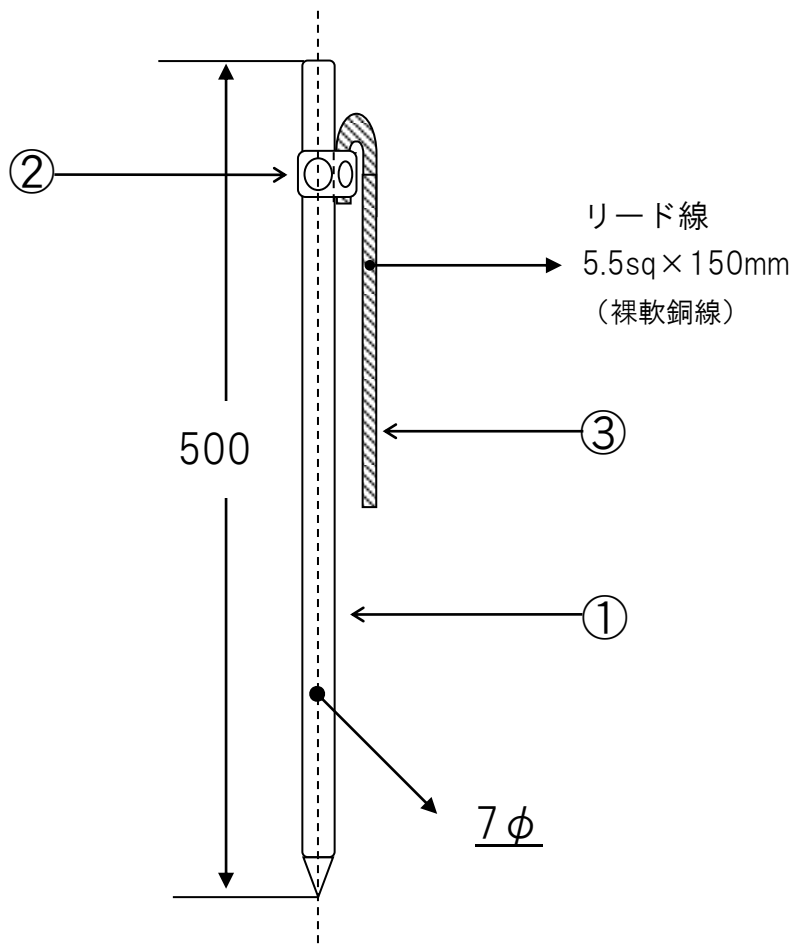

丸形接地棒

単位：mm

品名	銅メッキアース棒 7φ×500	
番号	名称	材質
1	棒鋼 (銅メッキ)	JIS G 3101 「一般構造用圧延鋼材」に規定する SS400 と同等
2	接続管	JIS H 3300 「銅及び銅合金継目無管」に規定する C1220T と同等
3	リード線	軟銅撚線

丸信電業株式会社