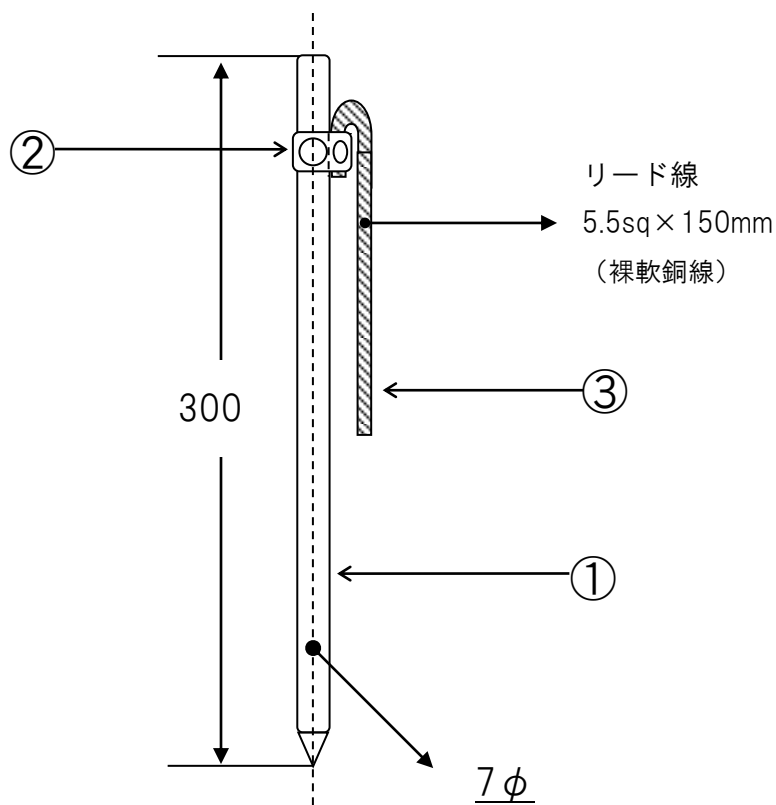

# 丸形接地棒

単位：mm

品名	銅メッキアース棒 7φ × 300	
番号	名称	材質
1	棒鋼 (銅メッキ)	JIS G 3101 「一般構造用圧延鋼材」に規定する SS400 と同等
2	接続管	JIS H 3300 「銅及び銅合金継目無管」に規定する C1220T と同等
3	リード線	軟銅撚線

丸信電業株式会社