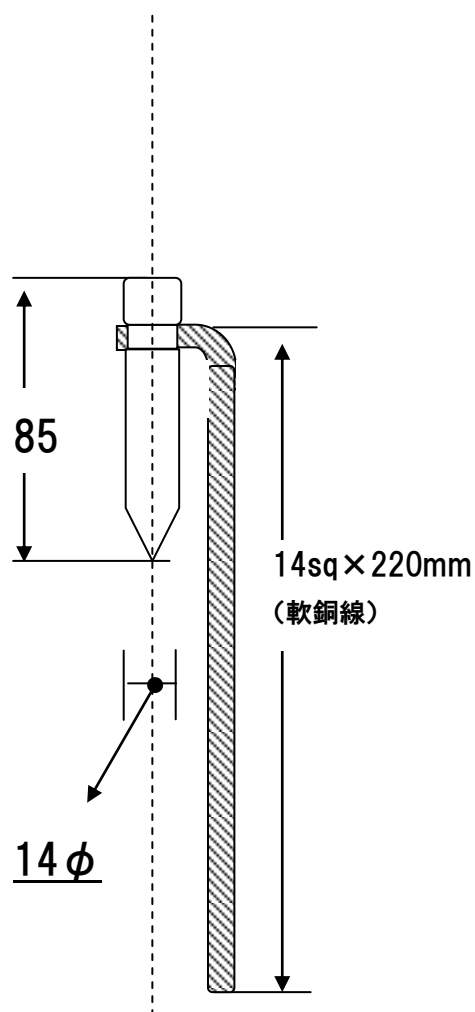

丸棒連結式接地棒

14φリード端子

単位：mm

丸信電業株式会社