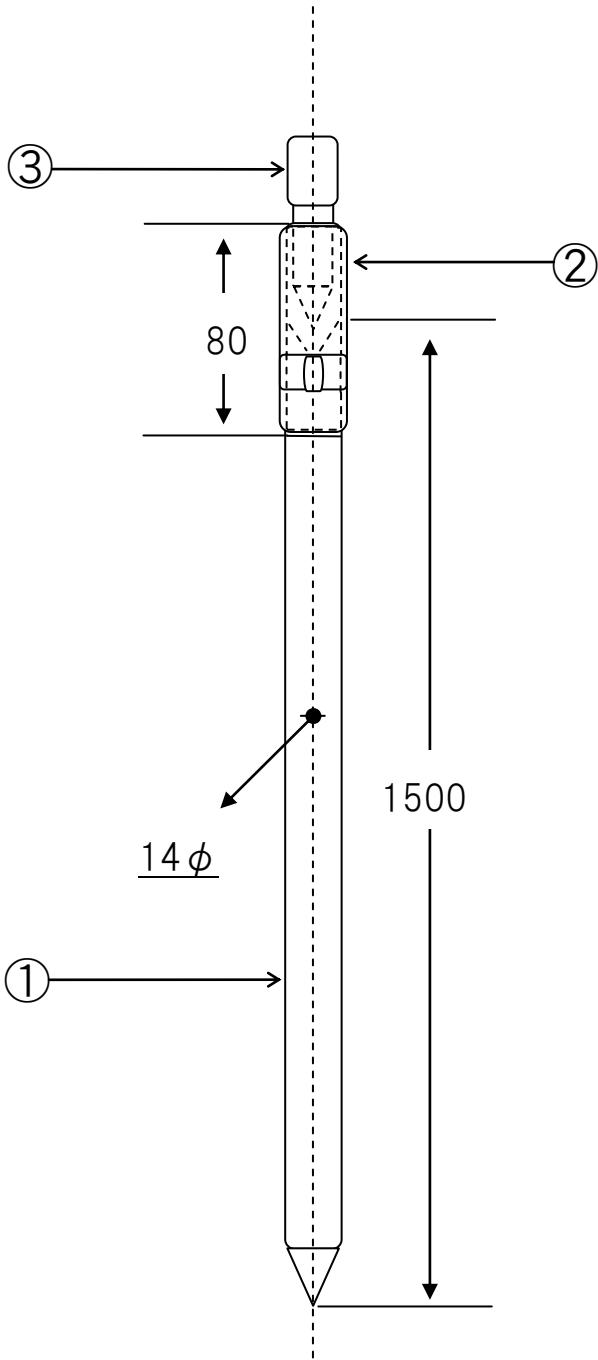

丸形連結式接地棒

単位：mm

品名

銅メッキアース棒（連結） 14φ×1500

リード端子 14φ（銅メッキ）

| 番号 | 名称 | 材質 |
|----|----------|--------------------------------------|
| 1 | 棒鋼（銅メッキ） | JIS G 3101「一般構造用圧延鋼材」に規定するSS400と同等 |
| 2 | 連結ソケット | JIS H 3300「銅及び銅合金継目無管」に規定するC1220Tと同等 |
| 3 | 打込ピン | JIS G 4051「機械構造用炭素鋼鋼材」に規定するS45Cと同等 |
| 4 | リード線 | 軟銅撚線 |