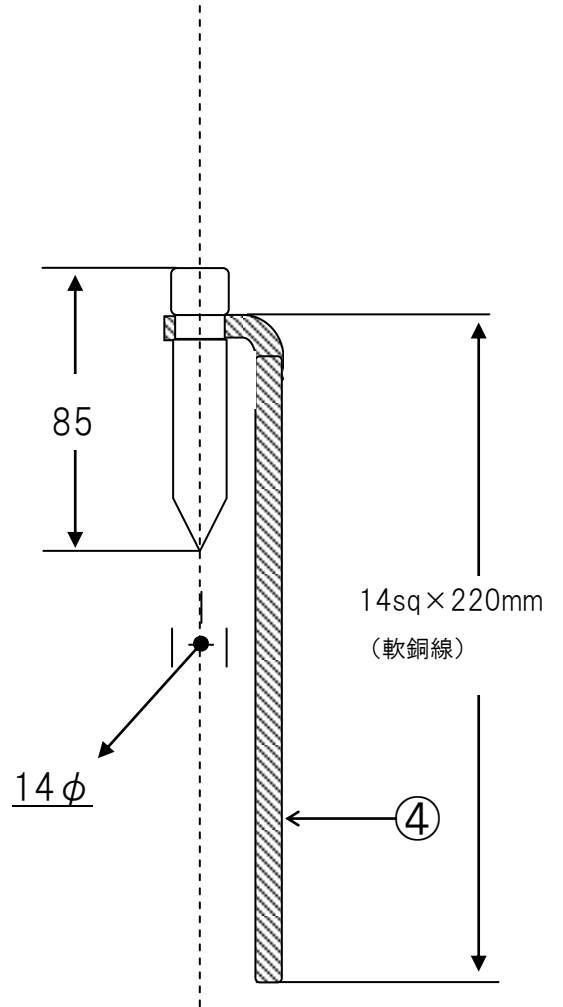

丸形連結式接地棒

単位：mm

品名

銅メッキアース棒（連結） 14φ×1500

リード端子 14φ（銅メッキ）

| 番号 | 名称 | 材質 |
|----|----------|--------------------------------------|
| 1 | 棒鋼（銅メッキ） | JIS G 3101「一般構造用圧延鋼材」に規定するSS400と同等 |
| 2 | 連結ソケット | JIS H 3300「銅及び銅合金継目無管」に規定するC1220Tと同等 |
| 3 | 打込ピン | JIS G 4051「機械構造用炭素鋼鋼材」に規定するS45Cと同等 |
| 4 | リード線 | 軟銅撚線 |