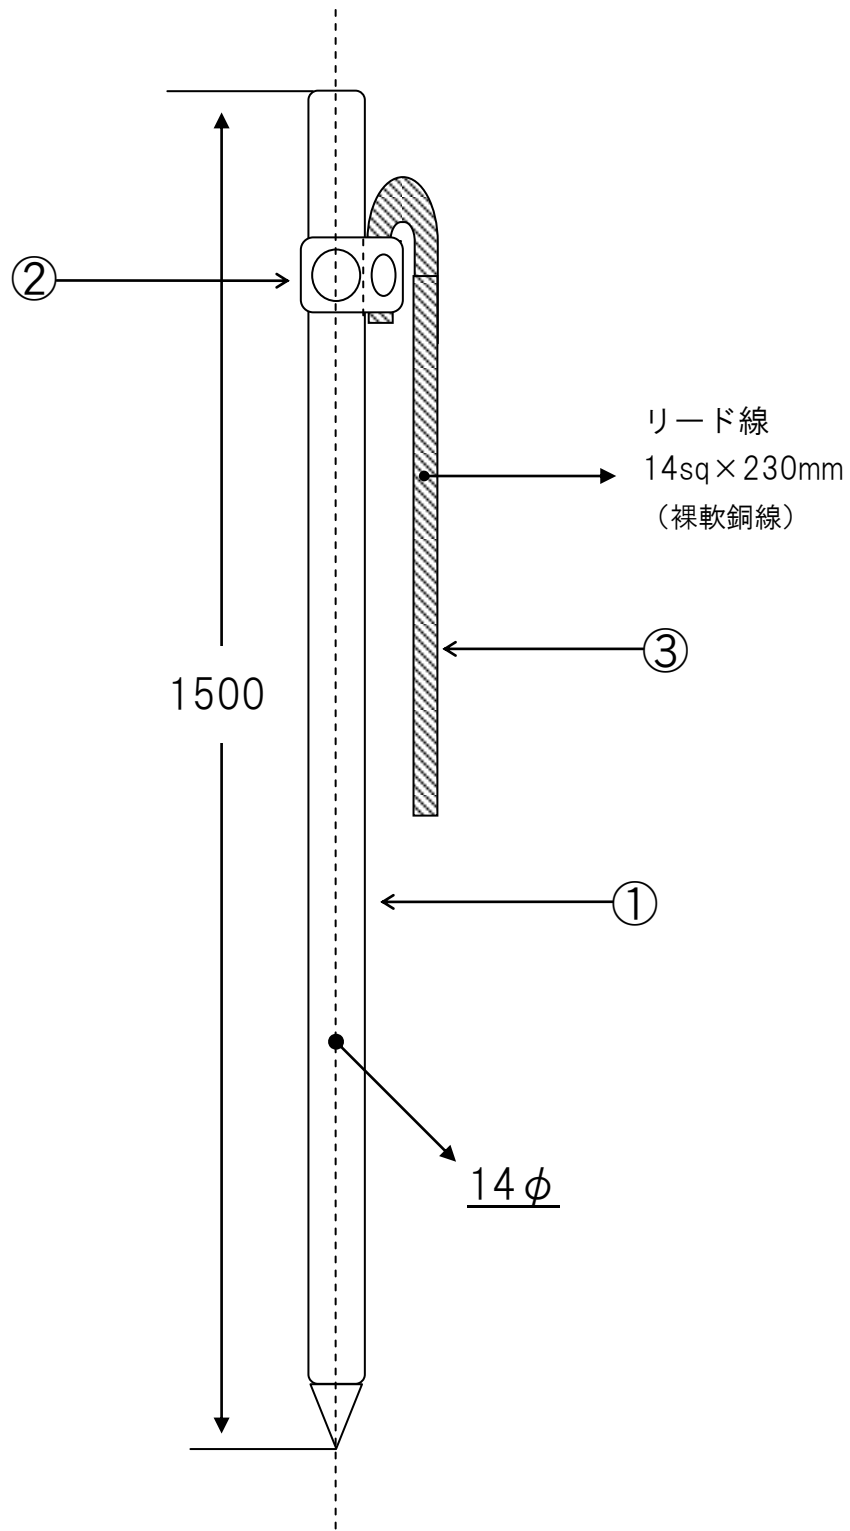

# 丸形単一式接地棒

品名	銅メッキアース棒（単一） 14φ×1500	
番号	名称	材質
1	棒鋼（銅メッキ）	JIS G 3101「一般構造用圧延鋼材」に規定するSS400と同等
2	接続管	JIS H 3300「銅及び銅合金継目無管」に規定するC1220Tと同等
3	リード線	軟銅撚線

丸信電業株式会社