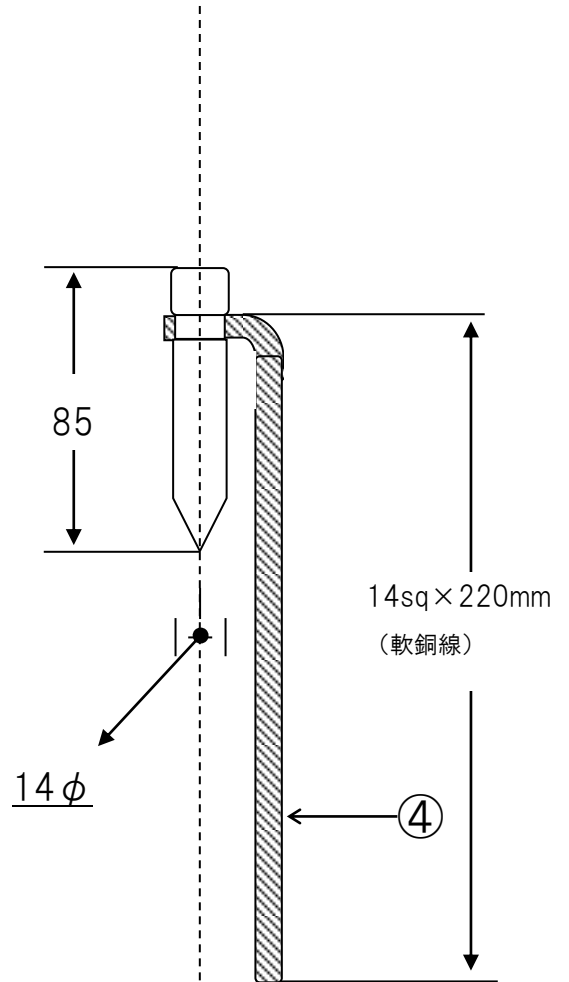

丸形連結式接地棒

単位：mm

品名

銅メッキアース棒（連結） 14φ×1200

リード端子 14φ（銅メッキ）

| 番号 | 名称 | 材質 |
|----|----------|--|
| 1 | 棒鋼（銅メッキ） | JIS G 3101「一般構造用圧延鋼材」に規定する SS400 と同等 |
| 2 | 連結ソケット | JIS H 3300「銅及び銅合金継目無管」に規定する C1220T と同等 |
| 3 | 打込ピン | JIS G 4051「機械構造用炭素鋼鋼材」に規定する S45C と同等 |
| 4 | リード線 | 軟銅撚線 |