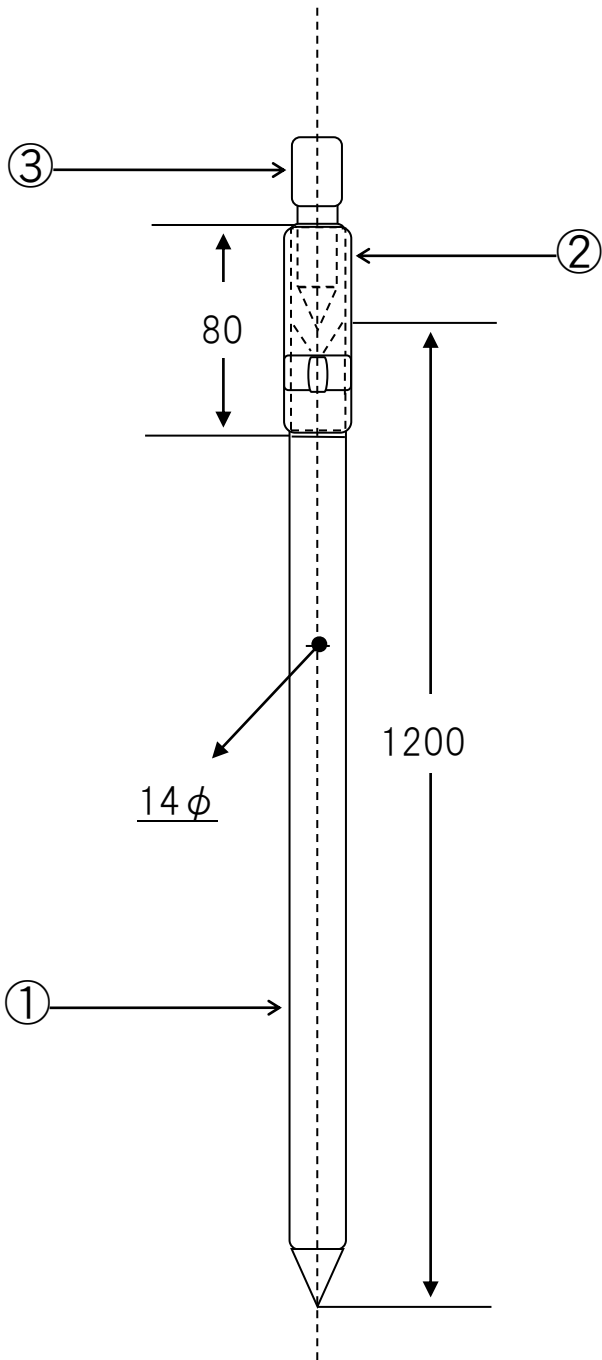

丸形連結式接地棒

単位：mm

品名

銅メッキアース棒（連結） 14φ×1200

リード端子 14φ（銅メッキ）

| 番号 | 名称 | 材質 |
|----|----------|--|
| 1 | 棒鋼（銅メッキ） | JIS G 3101「一般構造用圧延鋼材」に規定する SS400 と同等 |
| 2 | 連結ソケット | JIS H 3300「銅及び銅合金継目無管」に規定する C1220T と同等 |
| 3 | 打込ピン | JIS G 4051「機械構造用炭素鋼鋼材」に規定する S45C と同等 |
| 4 | リード線 | 軟銅撚線 |