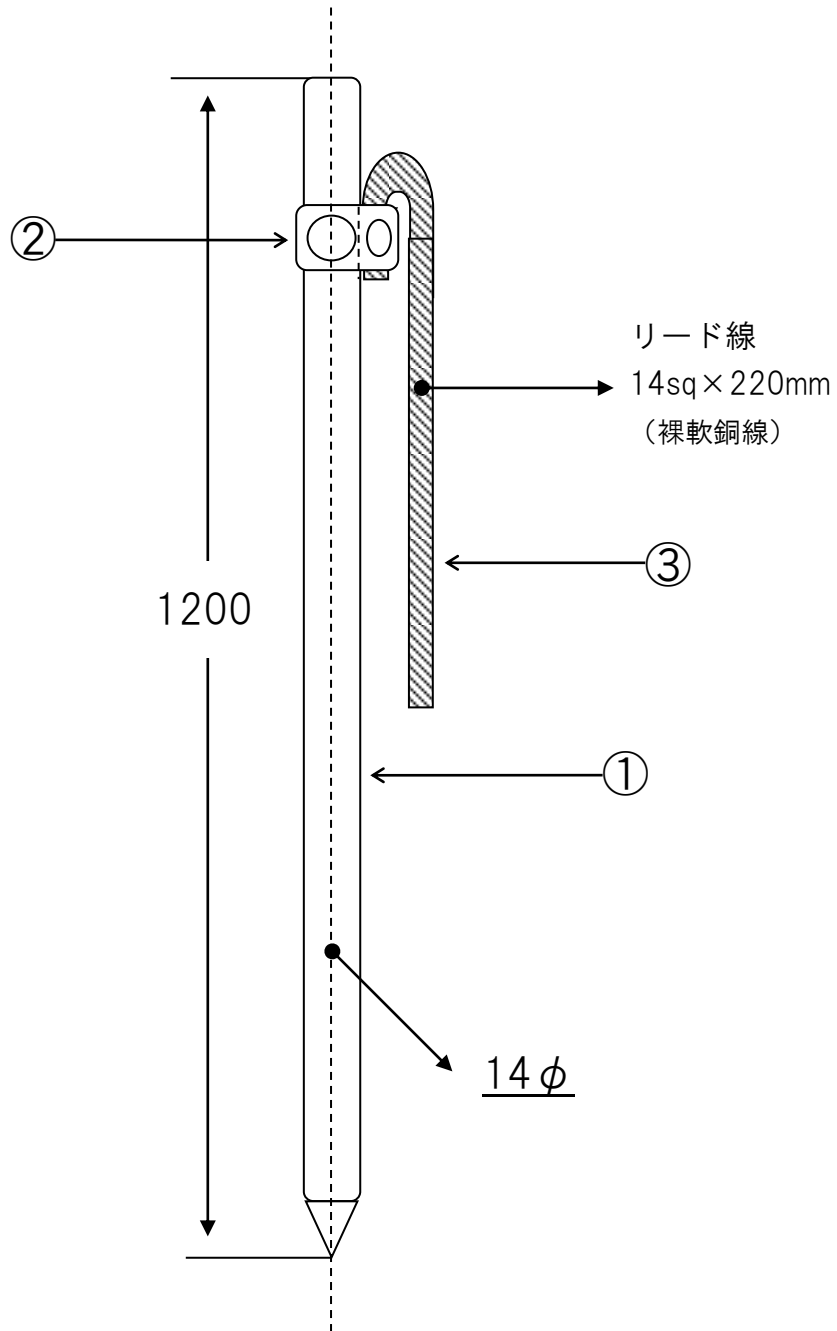

丸形単一式接地棒

単位：mm

品名	銅メッキアース棒（単一） 14φ×1200	
番号	名称	材質
1	棒鋼（銅メッキ）	JIS G 3101「一般構造用圧延鋼材」に規定するSS400と同等
2	接続管	JIS H 3300「銅及び銅合金継目無管」に規定するC1220Tと同等
3	リード線	軟銅撚線

丸信電業株式会社