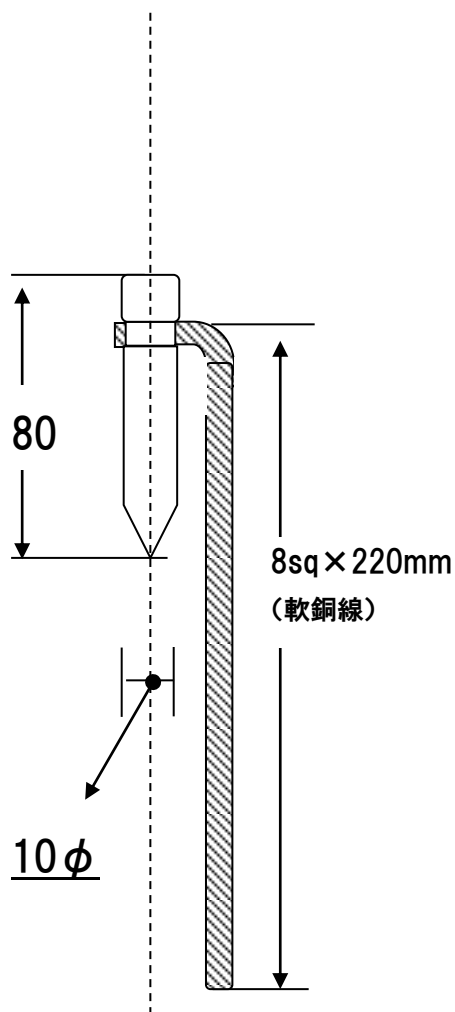

# 丸棒連結式接地棒

10φリード端子

単位：mm

丸信電業株式会社